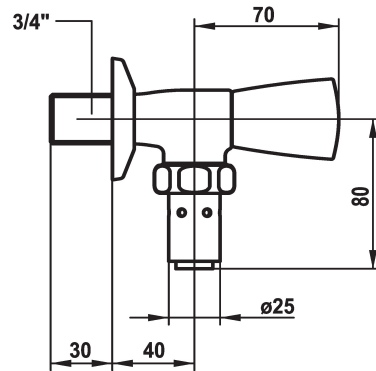

KWC STAR WC-spoelkraan

Modell-Linie: STAR | K.27.40.20.000A35
Kranen | Eengreepkranen

KWC-No.

109603

* WC-spoelkraan
Met buisonderbreker
* Hoek-model
* Metalen greep, afneembaar (koud water)

* Platte dichtingen M20 x 1.25
- roestvrijstalen klepzitting
* Aansluitschroefdraad 3/4"

Technical Data

A_Spout_Spray

54 l/min (3 bar)

Connection

G3/4"

Kleurcode

chromeline

Installation_type

Wandmontage

Faucet_typ

12

Hoogteafmeting

33

G_Acoustic group

U

Projection_A

A40

Afmetingen wateruitlaat

80

Materiaal

Messing