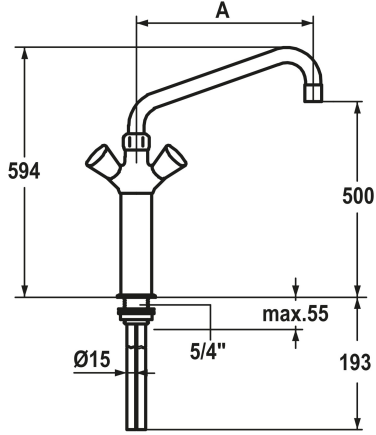

KWC GASTRO Zweigriffmischer - Grossküche

Modell-Linie: GASTRO | K.24.41.20.000C07
Armaturen | Manuelle Armaturen

KWC-Nr.

112149
ganzchrom, A 300

112150
ganzchrom, A 450

112151
ganzchrom, A 600

Ausladung A

A 300

A 450

A 600

- * Zweigriffmischer
- * Säule 300 mm
- * KWC CORONA Metallgriffe, abziehbar
- * Schwenkauslauf 360°
- mit nachziehbarer Stopfbüchse
- Strahlregler-Mundstück

- * OptimalSpace - grosszügiger Wasch- / Arbeitsbereich
- * Flachtellerventiloberteil M20 x 1.25
- Edelstahl Ventilsitz
- * Kupferrohranschlüsse ø15 mm
- * Befestigung mit Gewindestutzen 1 1/4"
- * Tischbohrung ø42 mm

Technische Daten

Auslaufmenge

98 l/min (3 bar)

Anschluss

Kupferrohranschlüsse

Farbcode

chromeline

Installationsart

Standmontage

Armaturtyp

Zweigriffmischer

Mass Höhe

597

Armaturengeräuschgruppe

U

Ausladung A