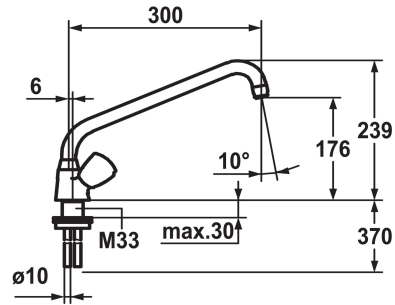

KWC GASTRO Zweigriffmischer - Grossküche

Modell-Linie: GASTRO | K.24.41.24.000C02
Armaturen | Manuelle Armaturen

KWC-Nr.

112159

chromeline, A 300

- * Zweigriffmischer
- * KWC CORONA Metallgriffe, abziehbar
- * Schwenkauslauf 160°
- Strahlregler-Mundstück
- * Flachtellerventiloberteil M20 x 1.25

- Edelstahl Ventilsitz
- * Kupferrohranschlüsse ø10 mm
- * Befestigung mit Gewindestutzen M33 x 1.5
- * Tischbohrung ø35 mm

Technische Daten

Auslaufmenge
Anschluss
Auslauf
Farbcode
Installationsart
Armaturtyp
Mass Höhe
Armaturengeräuschgruppe
Ausladung A
Mass-Wasseraustritt
Material
teamNumber

60 l/min (3bar)
Kupferrohranschlüsse
schwenkbar
chromeline
Standmontage
Zweigriffmischer
239
U
A 300
176
Messing
0