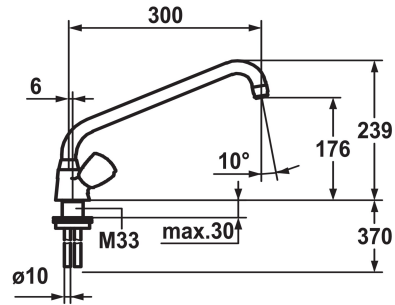

## KWC GASTRO Zweigriffmischer - Grossküche

Modell-Linie: GASTRO | K.24.41.24.000C02  
Armaturen | Manuelle Armaturen

### KWC-Nr.

**112159**

chromeline, A 300

- \* Zweigriffmischer
- \* KWC CORONA Metallgriffe, abziehbar
- \* Schwenkauslauf 160°
- Strahlregler-Mundstück
- \* Flachtellerventiloberteil M20 x 1.25

- Edelstahl Ventilsitz
- \* Kupferrohranschlüsse ø10 mm
- \* Befestigung mit Gewindestutzen M33 x 1.5
- Tischbohrung ø35 mm

### Technische Daten

Auslaufmenge
Anschluss
Auslauf
Farbcode
Installationsart
Armaturtyp
Mass Höhe
Armaturengeräuschgruppe
Ausladung A
Mass-Wasseraustritt
Material

60 l/min (3bar)
Kupferrohranschlüsse
schwenkbar
chromeline
Standmontage
Zweigriffmischer
239
U
A 300
176
Messing