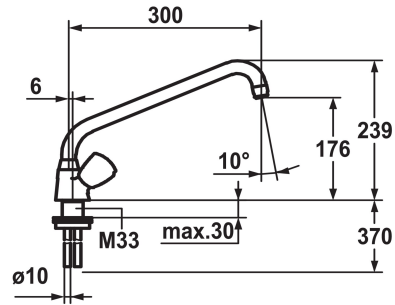

## KWC GASTRO

Two-handle mixer - Commercial kitchen

Modell-Linie: GASTRO | K.24.41.24.000C02

Griferías de lavabo | Grifo para lavabo

### KWC-No.

**112159**

chromeline, A 300, Kupferrohranschlüsse

- \* Bimando
- \* Manillas de metal KWC CORONA, desmontables
- \* Caño orientable 160°
- aireador regulador del chorro
- \* Parte superior válvula disco plano M20 x 1.25

- asiento válvulas acero inox
- \* Conexiones tubo cobre ø10 mm
- \* Fijación con varilla roscada M33 x 1.5
- \* Medida orificios ø35 mm

### Datos técnicos

Caudal de salida
Racors
caño
Código de color
Tipo de instalación
Tipo de grifo
Dimensión de la altura
Grupo de ruido
Proyección A
Dimensión de la altura
Material

60 l/min (3bar)
Conexiones tubo cobre
freno rodillo
chromeline
Standmontage
Zweigriffmischer
239
U
A300
176
Latón