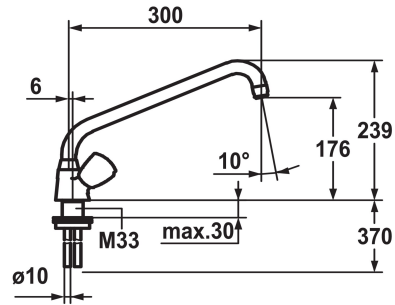

KWC GASTRO

Mélangeur - Cuisine professionnelle

Modell-Linie: GASTRO | K.24.41.24.000C02

Robinetteries | Robinets à monocommande

KWC-No.

112159

chromeline, A 300

- * Mélangeur
- * Croisillon KWC CORONA en métal, détachable
- * Bec orientable 160°
- embout brise-jet
- * Tête de robinet à clapet plat M20 x 1.25

- siège en acier inox
- * Raccords tubulaires cuivre ø10 mm
- * Fixation par tige filetée M33 x 1.5
- * Perçage utile ø35 mm

Données techniques

Débit
Raccord
goulot
Code couleur
Type d'installation
Type de robinet
Dimension de la hauteur
Groupe de bruit pour la robinetterie
Projection A
Dimension de la sortie d'eau
Matière
teamNumber

60 l/min (3bar)
Raccords tubulaires cuivre
orientable
chromeline
montage vertical
Zweigriffmischer
239
U
A300
176
Laiton
0