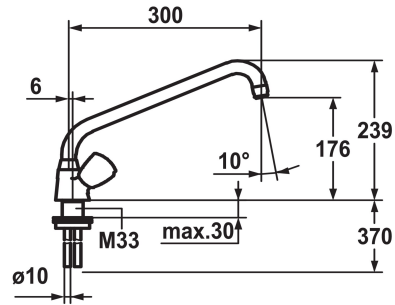

Modell-Linie: GASTRO | K.24.41.24.000C02

Rubinerie per bagni | Rubinerie monocomando

KWC-No.

112159

chromeline, A 300

- * Rubineria a due manopole
- * Maniglie metalliche KWC CORONA, estraibili
- * Bocca orientabile 160°
- rompigetto
- * Parte superiore della valvola a base piatta M20 x 1.25

- sede valvola in acciaio inossidabile
- * Tubi di rame ø10 mm
- * Fissaggio tramite raccordo filettato M33 x 1.5
- * Foratura ø35 mm

Dati tecnici

Portata
Raccordo
bocca
Codice colore
Tipo di installazione
Tipo di rubinetto
Dimensioni in altezza
Classe di rumorosità
Proiezione A
Dimensioni uscita acqua
Materiale
teamNumber

60 l/min (3bar)
Raccordi con tubetti in rame
orientabile
chromeline
montaggio fisso
Zweigriffmischer
239
U
A300
176
Ottone
0