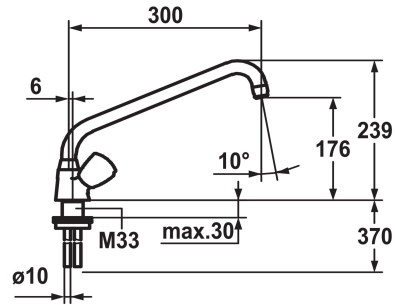

KWC GASTRO

Rubinetteria a due manopole - Cucina professionale

Modell-Linie: GASTRO | K.24.41.24.000C02

Rubinetterie per bagni | Rubinetterie monocomando

KWC-No.

112159

chromeline, A 300

- * Rubinetteria a due manopole
- * Maniglie metalliche KWC CORONA, estraibili
- * Bocca orientabile 160°
- rompigetto
- * Parte superiore della valvola a base piatta M20 x 1.25

- sede valvola in acciaio inossidabile
- * Tubi di rame ø10 mm
- * Fissaggio tramite raccordo filettato M33 x 1.5
- * Foratura ø35 mm

Dati tecnici

Portata
Raccordo
bocca
Codice colore
Tipo di installazione
Tipo di rubinetto
Dimensioni in altezza
Classe di rumorosità
Proiezione A
Dimensioni uscita acqua
Materiale

60 l/min (3bar)
Raccordi con tubetti in rame
orientabile
chromeline
montaggio fisso
Zweigriffmischer
239
U
A300
176
Ottone