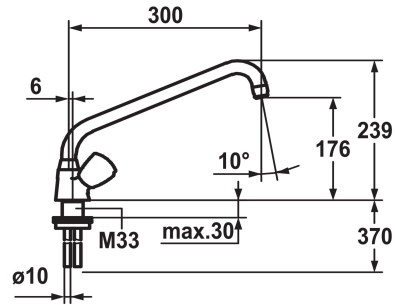

### KWC-No.

**112159**

chromeline, A 300, Kupferrohranschlüsse

- \* Tweegreepsmengkraan
- \* KWC CORONA metalen grepen, afneembaar
- \* Draaibare uitloop 160°
- straalregelmondstuk
- \* Platte dichtingen M20 x 1.25

- roestvrijstalen klepzitting
- \* Koperbuisaansluitingen ø10 mm
- \* Bevestiging met schroefdraadhuls M33 x 1.5
- \* Tafelboring ø35 mm

### Technical Data

Doorstroomhoeveelheid	60 l/min (3bar)
schroefverbindingen	Koperbuisaansluitingen
uitloop	draaibaar
Kleurcode	chromeline
Type installatie	staande montage
Kraan type	Zweigriffmischer
Hoogteafmeting	239
geluidsklasse	U
Projectie A	A300
Afmetingen wateruitlaat	176
Materiaal	Messing

Doorstroomhoeveelheid	60 l/min (3bar)
schroefverbindingen	Koperbuisaansluitingen
uitloop	draaibaar
Kleurcode	chromeline
Type installatie	staande montage
Kraan type	Zweigriffmischer
Hoogteafmeting	239
geluidsklasse	U
Projectie A	A300
Afmetingen wateruitlaat	176
Materiaal	Messing