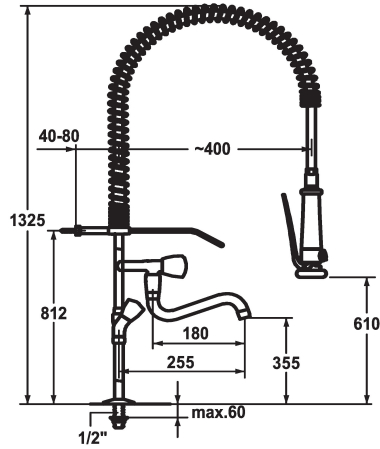

## KWC GASTRO Zweigriffmischer - Grossküche

Modell-Linie: GASTRO | K.24.42.61.000C71  
Armaturen | Manuelle Armaturen

### KWC-Nr.

**112788**

ganzchrom, AD 153, A 180

- \* Zweigriffmischer
- \* Tragfeder aus Edelstahl
- \* KWC CORONA Metallgriffe, abziehbar
- \* TouchProtect - Schutz vor Verbrennungen durch Zweischalenprinzip
- \* Eigensicher gegen Rückfließen
- \* Schwenkauslauf 180°
- \* Geschirwaschbrause
- absperrbare Siebbrause mit Schließverzögerung

- mit Ventil-Wartungseinheit zur Reinigung
- SprayClean - aktive Kalkbeseitigung und schnelle Siebreinigung
- SprayLock - arretierbarer Brausestrahl
- PowerClean - Siebstrahlmodus
- \* OptimalSpace - grosszügiger Wasch- / Arbeitsbereich
- \* Flachtellerventiloberteil M20 x 1.25
- Edelstahl Ventilsitz
- \* Standanschlüsse 1/2" x 3/4" L 130
- Tischbohrung ø22 mm

### Technische Daten

Auslaufmenge
Brause: Auslaufmenge
Farbcode
Installationsart
Armaturtyp
Mass Höhe
Armaturengeräuschgruppe
Ausladung A
Anschluss Mass
Mass-Wasseraustritt
Material

33 l/min (3 bar)
15 l/min (3 bar)
chromeline
Standmontage
Installationshilfsm. & Wkz
1325
U
A 180
153
610
Messing