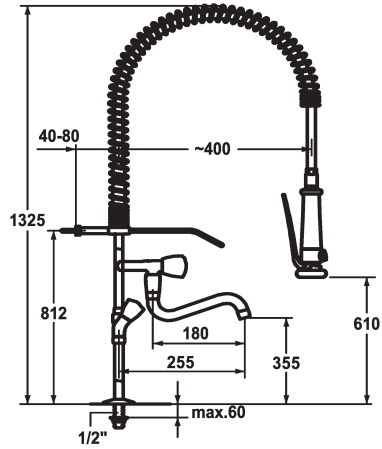

KWC GASTRO Zweigriffmischer - Grossküche

Modell-Linie: GASTRO | K.24.42.61.000C71
Armaturen | Manuelle Armaturen

KWC-Nr.

112788

ganzchrom, AD 153, A 180

- * Zweigriffmischer
- * Tragfeder aus Edelstahl
- * KWC CORONA Metallgriffe, abziehbar
- * TouchProtect - Schutz vor Verbrennungen durch Zweischalenprinzip
- * Eigensicher gegen Rückfließen
- * Schwenkauslauf 180°
- * Geschirrwashbrause
- absperrbare Siebbrause mit Schließverzögerung

- mit Ventil-Wartungseinheit zur Reinigung
- SprayClean - aktive Kalkbeseitigung und schnelle Siebreinigung
- SprayLock - arretierbarer Brausestrahl
- PowerClean - Siebstrahlmodus
- * OptimalSpace - grosszügiger Wasch- / Arbeitsbereich
- * Flachtellerventiloberteil M20 x 1.25
- Edelstahl Ventilsitz
- * Standanschlüsse 1/2" x 3/4" L 130
- Tischbohrung ø22 mm

Technische Daten

Auslaufmenge
Brause: Auslaufmenge
Farbcode
Installationsart
Armaturtyp
Mass Höhe
Armaturengeräuschgruppe
Ausladung A
Anschluss Mass
Mass-Wasseraustritt
Material

33 l/min (3 bar)
15 l/min (3 bar)
chromeline
Standmontage
Installationshilfsm. & Wkz
1325
U
A 180
153
610
Messing