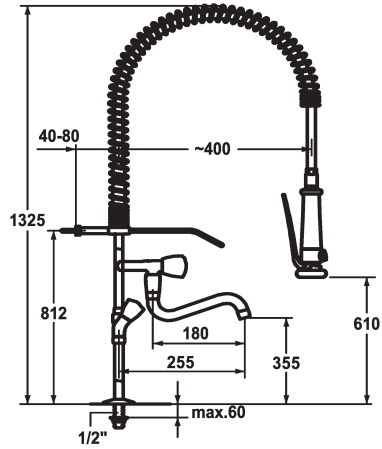

KWC GASTRO Mélangeur

Modell-Linie: GASTRO | K.24.42.61.000C71
Robinettes | Robinets à monocommande

KWC-No.

112788
chromeline, AD 153, A 180

- * Mélangeur
- * Ressort de suspension en acier inox
- * Croisillon KWC CORONA en métal, détachable
- * TouchProtect - protection contre les brûlures grâce au principe de la double coque
- * Anti-refoulement intégré
- * Bec orientable 180°
- * Douchette vaisselle
- douchette verrouillable avec temporisation de fermeture avec unité d'entretien de vanne pour le nettoyage

- SprayClean - élimination active du calcaire et nettoyage rapide du filtre
- SprayLock - interruption du jet d'eau
- PowerClean - mode jet pluie
- * OptimalSpace - un espace de lavage ou de travail généreux
- * Tête de robinet à clapet plat M20 x 1.25
- siège en acier inox
- * Raccords colonnettes 1/2" x 3/4" L 130
- Perçage utile ø22 mm

Données techniques

Débit
Douchette: Débit
Code couleur
Type d'installation
Type de robinet
Dimension de la hauteur
Groupe de bruit pour la robinetterie
Projection A
Connexion mesure
Dimension de la sortie d'eau
Matière

33 l/min (3 bar)
15 l/min (3 bar)
chromeline
montage vertical
O3
1325
U
A180
153
610
Laiton