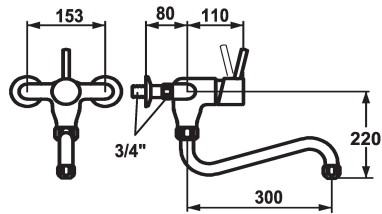

KWC GASTRO Hebelmischer - Grossküche

Modell-Linie: GASTRO | K.24.32.11.000A60
Armaturen | Manuelle Armaturen

KWC-Nr.

113987
chromeline, AD 153, A 300

113989
chromeline, AD 153, A 450

- * Hebelmischer
- * Schwenkauslauf
- mit nachziehbarer Stopfbüchse
- Strahlregler-Mundstück
- * OptimalSpace - grosszügiger Wasch- / Arbeitsbereich

Ausladung A

A 300

A 450

- * KWC Steuerpatrone XL 46 - Hochleistung
- mit Keramikscheibentechnik
- Auslaufmenge und Temperatur stufenlos einstellbar
- Temperaturbegrenzung
- * Wandanschlüsse 3/4" x 3/4", absperrbar

Technische Daten

Auslaufmenge	50 l/min (3 bar)
Auslauf	fest
Farbcode	chromeline
Installationsart	Wandmontage
Armaturtyp	Armatur
Armaturengeräuschgruppe	U
Ausladung A	A 300
Anschluss Mass	153
Mass-Wasseraustritt	193
Material	Messing