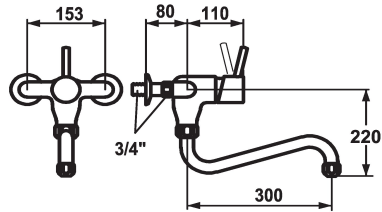

KWC GASTRO Hebelmischer - Grossküche

Modell-Linie: GASTRO | K.24.32.11.000A60
Armaturen | Manuelle Armaturen

KWC-Nr.

113987
chromeline, AD 153, A 300

113989
chromeline, AD 153, A 450

- * Hebelmischer
- * Schwenkauslauf
- mit nachziehbarer Stopfbüchse
- Strahlregler-Mundstück
- * OptimalSpace - grosszügiger Wasch- / Arbeitsbereich

Ausladung A

A 300

A 450

- * KWC Steuerpatrone XL 46 - Hochleistung
- mit Keramikscheibentechnik
- Auslaufmenge und Temperatur stufenlos einstellbar
- Temperaturbegrenzung
- * Wandanschlüsse 3/4" x 3/4", absperrbar

Technische Daten

Auslaufmenge	50 l/min (3 bar)
Auslauf	fest
Farbcode	chromeline
Installationsart	Wandmontage
Armaturtyp	Hebelmischer
Armaturengeräuschgruppe	U
Ausladung A	A 300
Anschluss Mass	153
Mass-Wasseraustritt	193
Material	Messing
teamNumber	727373
sanitasTroeschNumber	6119 351.501