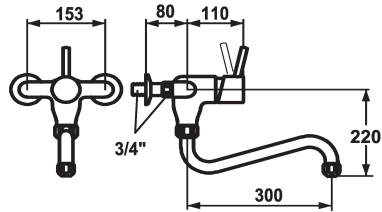

KWC GASTRO

Mitigeur à levier - Cuisine professionnelle

Modell-Linie: GASTRO | K.24.32.11.000A60

Robinettes | Robinets à monocommande

KWC-No.

113987
chromeline, AD 153, A 300

113989
chromeline, AD 153, A 450

- * Mitigeur à levier
- * Bec orientable
- avec presse-étoupe resserrable
- embout brise-jet
- * OptimalSpace - un espace de lavage ou de travail généreux

Projection A

A300

A450

- * KWC cartouche XL 46 - haute performance
- avec technique à disques céramique
- réglage de débit et de température continu
- limitation de température
- * Raccords avec pointeaux d'arrêt 3/4" x 3/4"

Données techniques

Débit
goulot
Code couleur
Type d'installation
Type de robinet
Groupe de bruit pour la robinetterie
Projection A
Connexion mesure
Dimension de la sortie d'eau
Matière

50 l/min (3 bar)
Fixe
chromeline
Montage mural
01
U
A300
153
193
Laiton