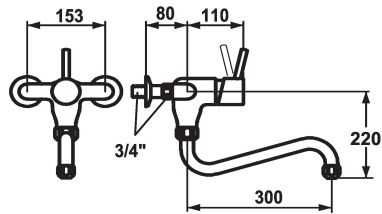

## KWC GASTRO

Mitigeur à levier - Cuisine professionnelle

Modell-Linie: GASTRO | K.24.32.11.000A60

Robinettes | Robinets à monocommande

### KWC-No.

**113987**  
chromeline, AD 153, A 300

**113989**  
chromeline, AD 153, A 450

- \* Mitigeur à levier
- \* Bec orientable
- avec presse-étoupe resserrable
- embout brise-jet
- \* OptimalSpace - un espace de lavage ou de travail généreux

### Projection A

A300

A450

- \* KWC cartouche XL 46 - haute performance
- avec technique à disques céramique
- réglage de débit et de température continu
- limitation de température
- \* Raccords avec pointeaux d'arrêt 3/4" x 3/4"

### Données techniques

Débit
goulot
Code couleur
Type d'installation
Type de robinet
Groupe de bruit pour la robinetterie
Projection A
Connexion mesure
Dimension de la sortie d'eau
Matière

50 l/min (3 bar)
Fixe
chromeline
Montage mural
01
U
A300
153
193
Laiton