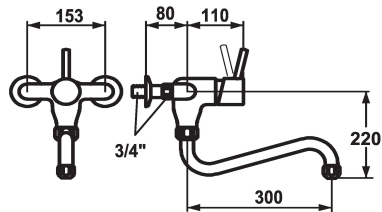

KWC GASTRO Eengreepsmengkraan

Modell-Linie: GASTRO | K.24.32.11.000A60
Kranen | Eengreepkranen

KWC-No.

113987
chromeline, AD 153, A 300

113989
chromeline, AD 153, A 450

- * Eengreepsmengkraan
- * Draaibare uitloop
- met instelbare pakkingbus
- straalregelmondstuk
- * OptimalSpace - Royale was- en werkomgeving

Projectie A

A300

A450

- * KWC patroon XL 46 - hogedruk
- met keramische-schijventechniek
- uitstroomvolume en temperatuur traploos instelbaar
- temperatuurbegrenzing
- * Wandaansluitingen 3/4" x 3/4", afsluitbaar

Technical Data

Doorstroomhoeveelheid

50 l/min (3 bar)

uitloop

vast

Kleurcode

chromeline

Type installatie

153

Afmetingen wateruitlaat

193

Materiaal

Messing