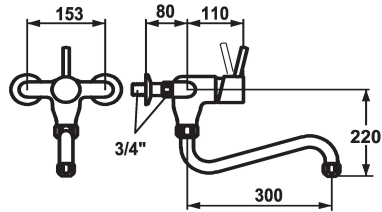

KWC GASTRO Eengreepsmengkraan

Modell-Linie: GASTRO | K.24.32.11.000A60
Kranen | Eengreepkranen

KWC-No.

113987
chromeline, AD 153, A 300

113989
chromeline, AD 153, A 450

- * Eengreepsmengkraan
- * Draaibare uitloop
- met instelbare pakkingbus
- straalregelmondstuk
- * OptimalSpace - Royale was- en werkomgeving

Projection_A

A300

A450

- * KWC patroon XL 46 - hogedruk
- met keramische-schijventechniek
- uitstroomvolume en temperatuur traploos instelbaar
- temperatuurbegrenzing
- * Wandaansluitingen 3/4" x 3/4", afsluitbaar

Technical Data

A_Spout_Spray

uitloop

Kleurcode

Installation_type

Faucet_typ

G_Acoustic group

Projection_A

Connection measure

Afmetingen wateruitlaat

Materiaal

50 l/min (3 bar)

vast

chromeline

Wandmontage

01