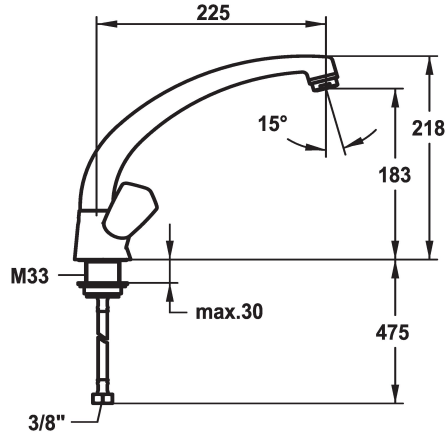

## KWC STAR Zweigriffmischer - Küche

Modell-Linie: STAR | K.10.41.23.000A0201  
Armaturen | Manuelle Armaturen

### KWC-Nr.

**114479**  
chromeline, A 225, Kupferrohranschlüsse

- \* Zweigriffmischer
- \* Metallgriffe, abziehbar
- \* Schwenkauslauf 160°
- Neoperl® Cascade®
- \* Flachtellerventiloberteil M20 x 1.25

- Edelstahl Ventilsitz
- \* Flexible Anschlusschläuche 3/8"
- \* Befestigung mit Gewindestutzen M33 x 1.5
- \* Tischbohrung ø35 mm

### Technische Daten

Brause: Auslaufmenge	13 l/min (3 bar)
Anschluss	Kupferrohranschlüsse
Auslauf	schwenkbar
Farbcode	chromeline
Installationsart	Standmontage
Armaturtyp	Installationshilfsm. & Wkz
Mass Höhe	218
Armaturengeräuschgruppe	yes
Ausladung A	A 225
Energie Etiketete	C
Mass-Wasseraustritt	183
Material	Messing