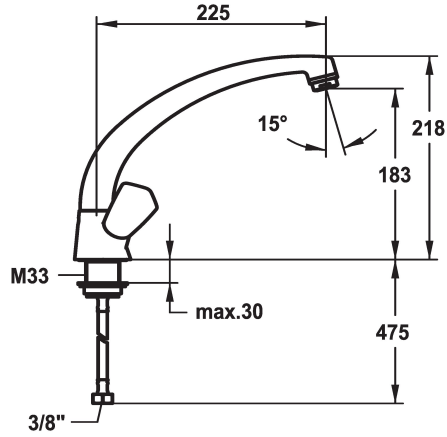

KWC STAR Zweigriffmischer - Küche

Modell-Linie: STAR | K.10.41.23.000A0201
Armaturen | Manuelle Armaturen

KWC-Nr.

114479
chromeline, A 225, Kupferrohranschlüsse

- * Zweigriffmischer
- * Metallgriffe, abziehbar
- * Schwenkauslauf 160°
- Neoperl® Cascade®
- * Flachtellerventiloberteil M20 x 1.25

- Edelstahl Ventilsitz
- * Flexible Anschlusschläuche 3/8"
- * Befestigung mit Gewindestutzen M33 x 1.5
- * Tischbohrung ø35 mm

Technische Daten

Brause: Auslaufmenge	13 l/min (3 bar)
Anschluss	Kupferrohranschlüsse
Auslauf	schwenkbar
Farbcode	chromeline
Installationsart	Standmontage
Armaturtyp	Installationshilfsm. & Wkz
Mass Höhe	218
Armaturengeräuschgruppe	yes
Ausladung A	A 225
Energie Etiketete	C
Mass-Wasseraustritt	183
Material	Messing