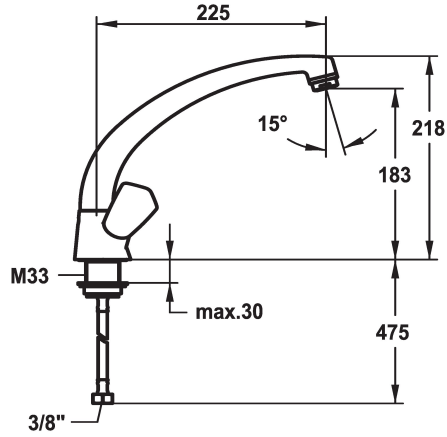

### KWC-No.

**114479**  
chromeline, A 225, raccords tubulures cuivre

- \* Mélangeur
- \* Croisillon en métal, détachable
- \* Bec orientable 160°
- Neoperl® Cascade®
- \* Tête de robinet à clapet plat M20 x 1.25

- siège en acier inox
- \* Raccordements flexibles 3/8"
- \* Fixation par tige filetée M33 x 1.5
- Perçage utile ø35 mm

### Données techniques

Douche: Débit
Raccord
goulot
Code couleur
Type d'installation
Type de robinet
Dimension de la hauteur
Groupe de bruit pour la robinetterie
Projection A
Label énergétique
Dimension de la sortie d'eau
Matière

13 l/min (3 bar)
Raccords tubulures cuivre
orientable
chromeline
montage vertical
03
218
yes
A225
C
183
Laiton