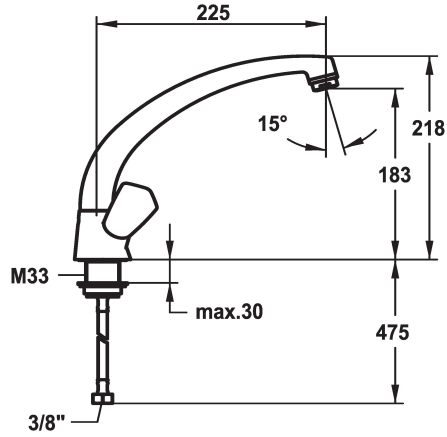

KWC STAR

Rubinetteria a due manopole - Cucina

Modell-Linie: STAR | K.10.41.23.000A0201

Rubinetterie per bagni | Rubinetterie monocomando

KWC-No.

114479

chromeline, A 225, raccordi con tubetti in rame

- * Rubinetteria a due manopole
- * Maniglie metallica, estraibile
- * Bocca orientabile 160°
- Neoperl® Cascade®
- * Parte superiore della valvola a base piatta M20 x 1.25

- sede valvola in acciaio inossidabile
- * Tubi flessibili di collegamento da 3/8"
- * Fissaggio tramite raccordo filettato M33 x 1.5
- * Foratura ø35 mm

Dati tecnici

Doccia: Portata

13 l/min (3 bar)

Raccordo

Raccordi con tubetti in rame

bocca

orientabile

Codice colore

chromeline

Tipo di installazione

montaggio fisso

Tipo di rubinetto

C

Dimensioni uscita acqua

183

Materiale

Ottone

teamNumber

727242

sanitasTroeschNumber