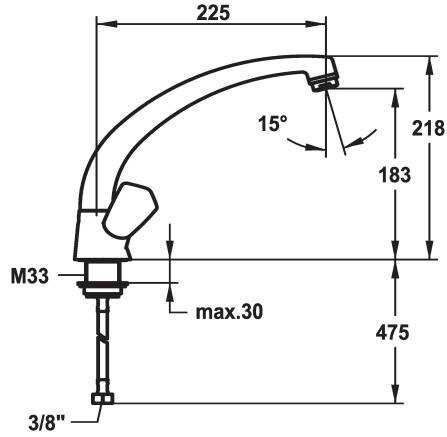

## KWC STAR

Rubineria a due manopole - Cucina

Modell-Linie: STAR | K.10.41.23.000A0201

Rubinerie per bagni | Rubinerie monocomando

### KWC-No.

**114479**

chromeline, A 225, raccordi con tubetti in rame

- \* Rubinetteria a due manopole
- \* Maniglie metallica, estraibile
- \* Bocca orientabile 160°
- Neoperl® Cascade®
- \* Parte superiore della valvola a base piatta M20 x 1.25

- sede valvola in acciaio inossidabile
- \* Tubi flessibili di collegamento da 3/8"
- \* Fissaggio tramite raccordo filettato M33 x 1.5
- \* Foratura ø35 mm

### Dati tecnici

Doccia: Portata

13 l/min (3 bar)

Raccordo

Raccordi con tubetti in rame

bocca

orientabile

Codice colore