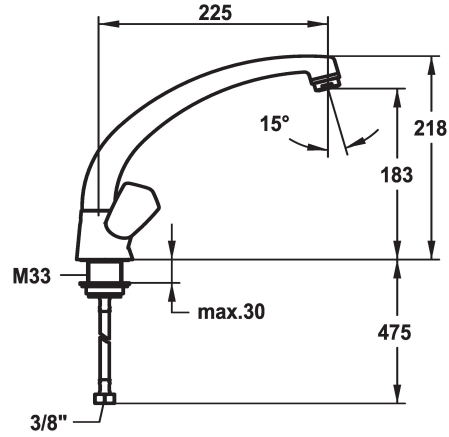

KWC STAR Tweegreepsmengkraan

Modell-Linie: STAR | K.10.41.23.000A0201
Kranen | Eengreepkranen

KWC-No.

114479

- * Tweegreepsmengkraan
- * Metalen grepen, afneembaar
- * Draaibare uitloop 160°
- Neoperl® Cascade®
- * Platte dichtingen M20 x 1.25

- roestvrijstalen klepzitting
- * Flexibele aansluitlangen 3/8"
- * Bevestiging met schroefdraadhuls M33 x 1.5
- * Tafelboring ø35 mm

Technical Data

Vaatdouche: Doorstroomhoeveelheid

13 l/min (3 bar)

schroefverbindingen

03

Hoogteafmeting

218

geluidsklasse

yes

Projectie A

A225

Energielabel

C

Afmetingen wateruitlaat

183

Materiaal

Messing