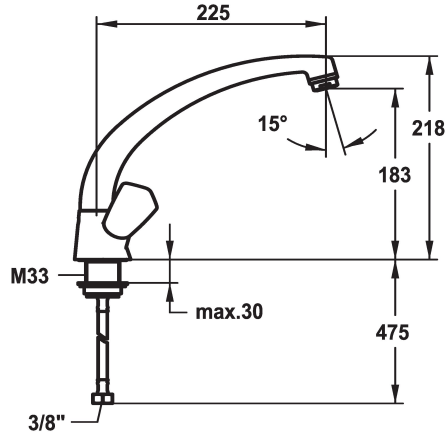

KWC STAR Tweegreepsmengkraan

Modell-Linie: STAR | K.10.41.23.000A0201
Kranen | Eengreepkranen

KWC-No.

114479

- * Tweegreepsmengkraan
- * Metalen grepen, afneembaar
- * Draaibare uitloop 160°
- Neoperl® Cascade®
- * Platte dichtingen M20 x 1.25

- roestvrijstalen klepzitting
- * Flexibele aansluitlangen 3/8"
- * Bevestiging met schroefdraadhuls M33 x 1.5
- * Tafelboring ø35 mm

Technical Data

A_Spray (kitchen)

Connection

uitloop

Kleurcode

Installation_type

Faucet_typ

Hoogteafmeting

G_Acoustic group

Projection_A

EnergyLabelCH

Afmetingen wateruitlaat

Materiaal

13 l/min (3 bar)