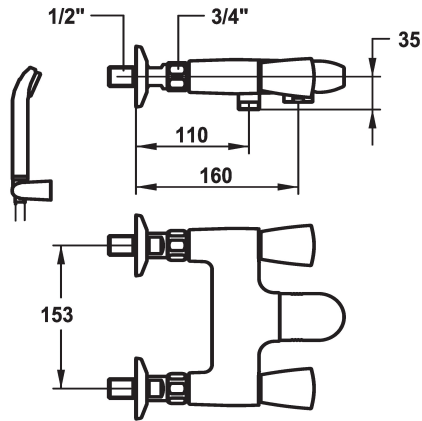

## KWC STAR Zweigriffmischer - Wanne

Modell-Linie: STAR | K.20.42.23.000A7101  
Duscharmaturen | Wannenmischer

### KWC-Nr.

**114488**

chromeline, AD 153, A 155, mit Brause, Schlauch und Halter

- \* Zweigriffmischer
- \* Metallgriffe, abziehbar
- \* Umstellung mit automatischer Rückstellung
- \* Auslauf fest
- Neoperl® Cascade®
- \* Flachtellerventiloberteil M20 x 1.25

- Edelstahl Ventilsitz
- \* Wandanschlüsse 1/2" x 3/4", nicht absperbar L 40
- \* Lieferumfang:
- Handbrause KWC FIT Z.200.109.000
- Brausenhalter 26.000.622.000
- Brausenschlauch 1600 mm, Kunststoff 26.001.003.000

28 l/min (3 bar)
22 l/min (3bar)
fest
mit Brause, Schlauch, Halter
chromeline
Wandmontage
Zweigriffmischer
33
II
I
A 155
E
153
30
Messing