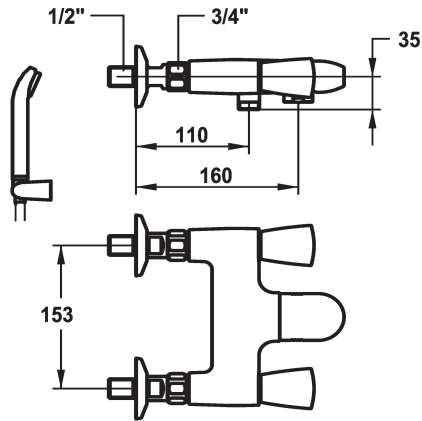

## KWC STAR Zweigriffmischer - Wanne

Modell-Linie: STAR | K.20.42.23.000A7101  
Duscharmaturen | Wannenmischer

### KWC-Nr.

**114488**

chromeline, AD 153, A 155, mit Brause, Schlauch und Halter

- \* Zweigriffmischer
- \* Metallgriffe, abziehbar
- \* Umstellung mit automatischer Rückstellung
- \* Auslauf fest
- Neoperl® Cascade®
- \* Flachtellerventiloberteil M20 x 1.25

- Edelstahl Ventilsitz
- \* Wandanschlüsse 1/2" x 3/4", nicht absperbar L 40
- \* Lieferumfang:
- Handbrause KWC FIT Z.200.109.000
- Brausenhalter 26.000.622.000
- Brausenschlauch 1600 mm, Kunststoff 26.001.003.000

28 l/min (3 bar)
22 l/min (3bar)
fest
mit Brause, Schlauch, Halter
chromeline
Wandmontage
Zweigriffmischer
33
II
I
A 155
E
153
30
Messing
727101.502
6116 101.502