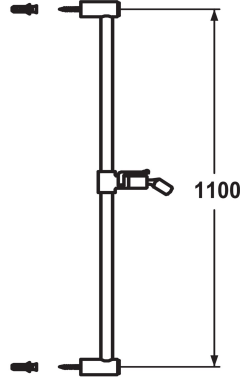

KWC FIT Glissière de douche

Modell-Linie: SHOWERCULTURE | K.26.99.02.000
Douches | Accessoires

KWC-No.

114723
chromeline, L 1100

114729
chromeline, L 612

* KWC Glissière de douche FIT
- "L'originale"
* En laiton
* KWC support à rotule, réglage en hauteur blocable
* Diamètre-tige 18 mm

Cote Longueur

L1100

L612

* La glissière de douche se raccourcit au besoin à la longueur voulue
* À commander séparément (optionnel ou si nécessaire):
- Set d'autocollants Adesio Z.538.427.000 (ronde) ou
Z.538.558.000 (carrée)

Données techniques

Code couleur

chromeline

Type de robinet

IP22

Cote Longueur

L1100-I

Cote Longueur