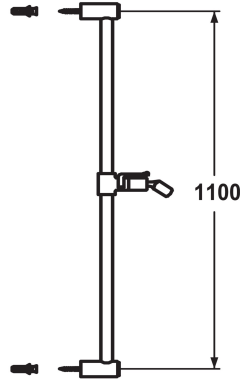

KWC FIT Glissière de douche

Modell-Linie: SHOWERCULTURE | K.26.99.02.000
Douches | Accessoires

KWC-No.

114723
chromeline, L 1100

114729
chromeline, L 612

Cote Longueur

L1100

L612

* KWC Glissière de douche FIT
- "L'originale"
* En laiton
* KWC support à rotule, réglage en hauteur blocable
* Diamètre-tige 18 mm

* La glissière de douche se raccourcit au besoin à la longueur voulue
* À commander séparément (optionnel ou si nécessaire):
- Set d'autocollants Adesio Z.538.427.000 (ronde) ou
Z.538.558.000 (carrée)

Données techniques

Code couleur

chromeline

Type de robinet

IP22

Cote Longueur

L1100-I

Cote Longueur