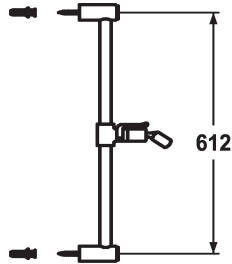

## KWC FIT Duschgleitstange

Modell-Linie: **SHOWERCULTURE** | K.26.99.01.000  
Duscharmaturen | Zubehör Duschen

### KWC-Nr.

**114723**  
chromeline, L 1100

**114729**  
chromeline, L 612

### Mass Länge

L 1100

L 612

\* KWC Duschgleitstange FIT  
- "Das Original"  
\* Aus Messing  
\* KWC Kugelgelenk Brausenhalter, Höhenverstellung arretierbar  
\* Rohrdurchmesser 18 mm

\* Duschgleitstange bei Bedarf auf individuelle Länge kürzbar  
\* Separat bestellen (optional oder falls erforderlich):  
- Adesio Klebeset Z.538.427.000 (rund) oder Z.538.558.000 (eckig)

### Technische Daten

Farbcode

chromeline

Armaturtyp

Duschgleitstange

Mass Länge

L 24 1/8"

Mass Länge