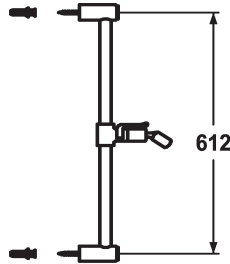

## KWC FIT

Asta di scorrimento per doccia

Modell-Linie: SHOWERCULTURE | K.26.99.01.000

Rubinerie per doccia | Accessori per doccia

### Dimensione lunghezza

L1100

L612

\* KWC Asta di scorrimento per doccia FIT  
- "L'originale"  
\* Di ottone  
\* KWC snodo sferico supporto doccia, regolazione arrestabile dell'altezza  
\* Diametro tubo 18 mm

\* l'asta di scorrimento per doccia può essere accorciata alla lunghezza desiderata  
\* Ordinare separatamente (opzionale o se necessario):  
- Set d'incollaggio Adesio Z.538.427.000 (tondo) o Z.538.558.000 (quadrato)

### Dati tecnici

Codice colore

chromeline

Tipo di rubinetto

22

Dimensione lunghezza

L612-l

Dimensione lunghezza