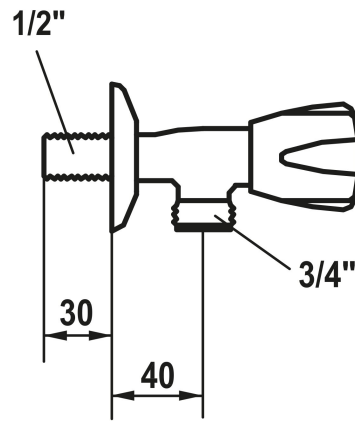

## KWC GASTRO Waschautomatenventil

Modell-Linie: GASTRO | K.27.40.10.000Y34  
Armaturen | Einfache Auslaufarmaturen

### KWC-Nr.

**114989**  
ganzchrom, A 40, G 1/2"

KWCGASTRO Waschautom.Eckventil Chromeline 1/2" Corona  
Kaltw.

### Technische Daten

Auslaufmenge

55 l/min (3bar)

Anschluss

G 1/2"

Farbcode

chromeline

Installationsart

Standmontage

Armaturtyp

Waschautomatenventil

Armaturengeräuschgruppe

U

Ausladung A

A 40

Material