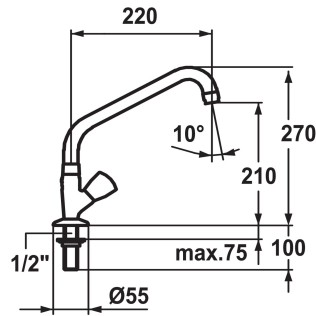

KWC GASTRO Rubinetto a colonna

Modell-Linie: GASTRO | K.25.40.63.000C34
Rubinetterie per bagni | Rubinetterie monocomando

KWC-No.

115088
chromeline, A 220

- * Rubinetto a colonna
- * Maniglia metallica KWC CORONA, estraibile (acqua fredda)
- * Bocca orientabile 160°
- Neoperl® Cascade®
- * OptimalSpace - ampia zona di lavoro e di lavaggio

- * Parte superiore della valvola a base piatta M20 x 1.25
- sede valvola in acciaio inossidabile
- * Filettatura raccordo 1/2"
- * Foratura ø22 mm

Dati tecnici

Portata
Raccordo
bocca
Codice colore
Tipo di installazione
Tipo di rubinetto
Dimensioni in altezza
Classe di rumorosità
Proiezione A
Dimensioni uscita acqua
Materiale
teamNumber

12 l/min (3 bar)
G 1/2"
Fissato
chromeline
montaggio fisso
Standventil
270
I
A220
210
Ottone
0