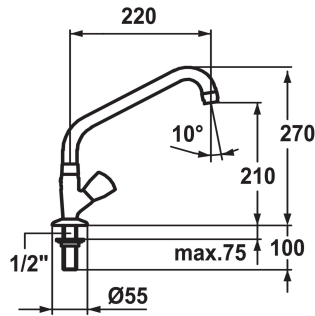

## KWC GASTRO Rubinetto a colonna

Modell-Linie: GASTRO | K.25.40.63.000C34  
Rubinetterie per bagni | Rubinetterie monocomando

### KWC-No.

**115088**  
chromeline, A 220

- \* Rubinetto a colonna
- \* Maniglia metallica KWC CORONA, estraibile (acqua fredda)
- \* Bocca orientabile 160°
- Neoperl® Cascade®
- \* OptimalSpace - ampia zona di lavoro e di lavaggio

- \* Parte superiore della valvola a base piatta M20 x 1.25
- sede valvola in acciaio inossidabile
- \* Filettatura raccordo 1/2"
- \* Foratura ø22 mm

### Dati tecnici

Portata
Raccordo
bocca
Codice colore
Tipo di installazione
Tipo di rubinetto
Dimensioni in altezza
Classe di rumorosità
Proiezione A
Dimensioni uscita acqua
Materiale

12 l/min (3 bar)
G 1/2"
Fissato
chromeline
montaggio fisso
09
270
yes
A220
210
Ottone