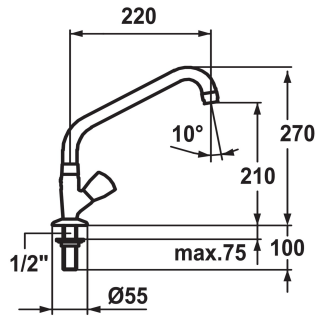

KWC GASTRO Staand draaibare

Modell-Linie: GASTRO | K.25.40.63.000C34
Kranen | Eengreepkranen

KWC-No.

115088

chromeline, A 220

- * Eengreepskraan
- * KWC CORONA metalen greep, afneembaar koud water
- * Draaibare uitloop 160°
- Neoperl® Cascade®
- * OptimalSpace - Royale was- en werkomgeving

- * Platte dichtingen M20 x 1.25
- roestvrijstalen klepzitting
- * Aansluit Schroefdraad 1/2"
- * Tafelboring ø22 mm

Technical Data

Doorstroomhoeveelheid
schroefverbindingen
uitloop
Kleurcode
Type installatie
Kraan type
Hoogteafmeting
geluidsklasse
Projectie A
Afmetingen wateruitlaat
Materiaal

12 l/min (3 bar)
G 1/2"
vast
chromeline
staande montage
Standventil
270
I
A220
210
Messing