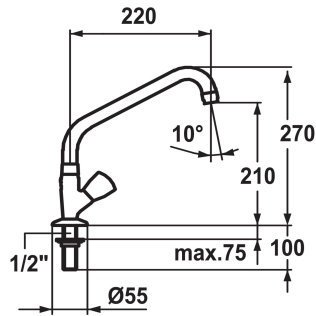

KWC GASTRO Staand draaibare

Modell-Linie: GASTRO | K.25.40.63.000C34
Kranen | Eengreepkranen

KWC-No.

115088

chromeline, A 220

- * Eengreepskraan
- * KWC CORONA metalen greep, afneembaar koud water
- * Draaibare uitloop 160°
- Neoperl® Cascade®
- * OptimalSpace - Royale was- en werkomgeving

- * Platte dichtingen M20 x 1.25
- roestvrijstalen klepzitting
- * Aansluit Schroefdraad 1/2"
- * Tafelboring ø22 mm

Technical Data

A_Spout_Spray

12 l/min (3 bar)

Connection

G 1/2"

uitloop

vast

Kleurcode

chromeline

Installation_type

staande montage

Faucet_typ

09

Hoogteafmeting

270

G_Acoustic group

yes

Projection_A

A220

Afmetingen wateruitlaat

210

Materiaal

Messing