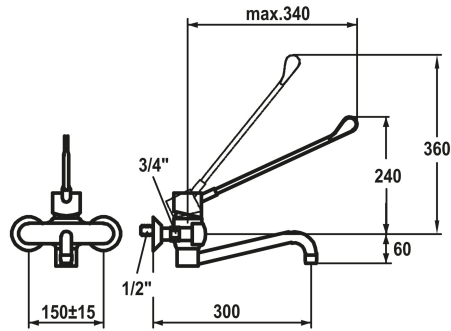

KWC GASTRO Hebelmischer - Grossküche

Modell-Linie: GASTRO | K.24.62.14.000B91
Armaturen | Manuelle Armaturen

KWC-Nr.

115401
chromeline, AD 150 +/- 15 mm, A 300, B 60

115402
chromeline, AD 150 +/- 15 mm, A 400, B 35

- * Hebelmischer
- * Schwenkauslauf 120°
- Neoperl® Cascade®
- * OptimalSpace - grosszügiger Wasch- / Arbeitsbereich
- * KWC Steuerpatrone L 39 - Universal

Ausladung A

A 300

A 400

- mit Keramikscheibentechnik
- Auslaufmenge und Temperatur stufenlos einstellbar
- Temperatur- und Mengenbegrenzung
- * Wandanschlüsse 1/2" x 3/4", absperbar L 40 exzentrisch 7.5 mm

Technische Daten

Auslaufmenge

12 l/min (3 bar)

Bedienung

topbedient

Ausladung B

B 60

Farbcode

chromeline

Installationsart

Wandmontage

Armaturtyp

Hebelmischer

Mass Höhe

240

Armaturengeräuschgruppe