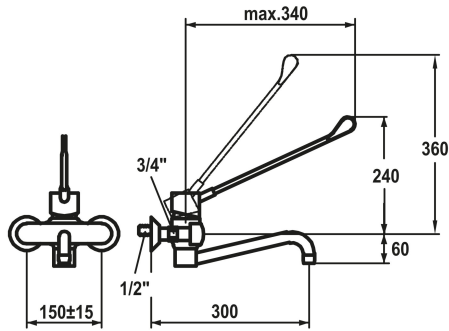

## KWC GASTRO Mitigeur à levier

Modell-Linie: GASTRO | K.24.62.14.000B91  
Robinettes | Robinets à monocommande

### KWC-No.

**115401**  
chromeline, AD 150 +/- 15 mm, A 300, B 60

- \* Mitigeur à levier
- \* Bec orientable 120°
- Neoperl® Cascade®
- \* OptimalSpace - un espace de lavage ou de travail généreux
- \* KWC cartouche L 39 - universelle

### Projection A

A300

- avec technique à disques céramique
- réglage de débit et de température continu
- limitation de température et débit
- \* Raccords avec pointeaux d'arrêt 1/2" x 3/4" L 40 excentrique 7.5 mm

### Données techniques

Débit
Commande
Projection B
Code couleur
Type d'installation
Type de robinet
Dimension de la hauteur
Groupe de bruit pour la robinetterie
Projection A
Dimension de la sortie d'eau
Matière