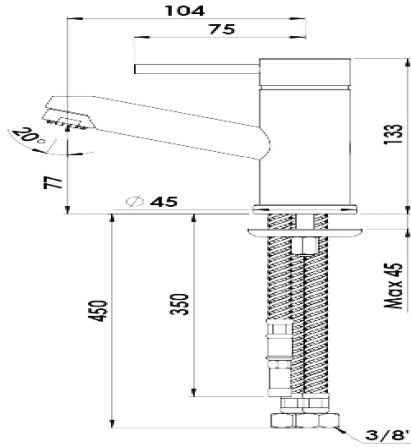

KWC KURI

Hebelmischer - Waschtisch - Niederdruck

Modell-Linie: PROJECT | 117.175 Z 03

Armaturen | Manuelle Armaturen

KWC-Nr.

117.175 Z 02

chromeline A105 flexible Anschlusschläuche ohne Ablaufgarnitur

117.175 Z 03

chromeline A105 flexible Anschlusschläuche mit Ablaufgarnitur

Hebelmischer

* Auslauf fest

* Steuerpatrone 35 mm

- Auslaufmenge und Temperatur stufenlos einstellbar

Ablaufgarnitur

ohne Ablaufgarnitur

mit Ablaufgarnitur

* Flexible Anschlusschläuche 3/8"

* Befestigung mit Stehbolzen

* Tischbohrung ø33 mm

* Niederdruck

Technische Daten

Auslaufmenge

7,5l/min (3bar)

Ablaufgarnitur

chromeline

Installationsart

Standmontage

Armaturtyp

Waschtisch1

Mass Höhe

133

Energiesparen