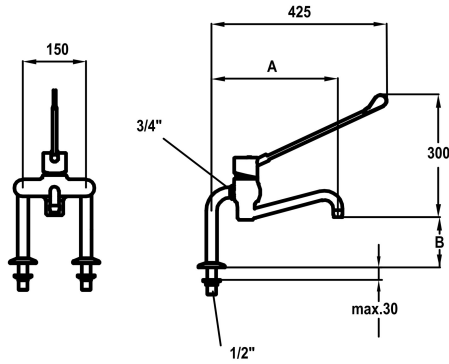

KWC GASTRO Hebelmischer - Grossküche

Modell-Linie: GASTRO | K.24.62.44.000B87
Armaturen | Manuelle Armaturen

KWC-Nr.

117408
chromeline, AD 150, A 300, B 200

117409
chromeline, AD 150, A 400, B 227

- * Hebelmischer
- * Schwenkauslauf 120°
- Neoperl® Cascade®
- * OptimalSpace - grosszügiger Wasch- / Arbeitsbereich
- * KWC Steuerpatrone L 39 - Universal

Ausladung A

A 300

A 400

- mit Keramikscheibentechnik
- Auslaufmenge und Temperatur stufenlos einstellbar
- Temperatur- und Mengenbegrenzung
- * Standanschlüsse 1/2" x 3/4" L 55
- * Tischbohrung ø22 mm

Technische Daten

Auslaufmenge
Bedienung
Ausladung B
Farbcode
Installationsart
Armaturtyp
Mass Höhe
Armaturengeräuschgruppe
Ausladung A
Anschluss Mass
Mass-Wasseraustritt
Material

12 l/min (3 bar)
topbedient
B 200
chromeline
Standmontage
Hebelmischer
490
I
A 300
150°
200
Messing