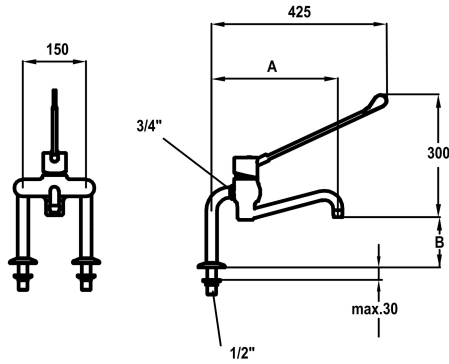

## KWC GASTRO Miscelatore a leva

Modell-Linie: GASTRO | K.24.62.44.000B87  
Rubinetterie per bagni | Rubinetterie monocomando

### KWC-No.

**117408**  
chromeline, AD 150, A 300, B 200

**117409**  
chromeline, AD 150, A 400, B 227

### Proiezione A

A300

A400

- \* Miscelatore a leva
- \* Bocca orientabile 120°
- Neoperl® Cascade®
- \* OptimalSpace - ampia zona di lavoro e di lavaggio
- \* KWC cartuccia L 39 - universale

- con tecnica a dischi in ceramica
- regolazione continua della portata e della temperatura
- limitazione di temperatura e di portata
- \* Raccordi 1/2" x 3/4" L 55
- \* Foratura ø22 mm

### Dati tecnici

Portata
Operazione
Proiezione B
Codice colore
Tipo di installazione
Tipo di rubinetto
Dimensioni in altezza
Classe di rumorosità
Proiezione A
Connection measure
Dimensioni uscita acqua
Materiale