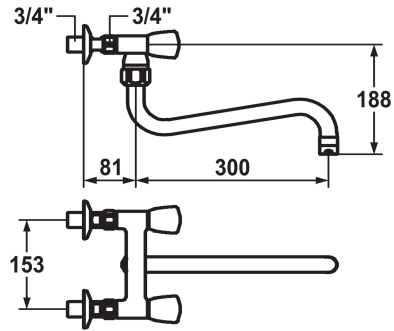

KWC GASTRO Zweigriffmischer - Grossküche

Modell-Linie: GASTRO | K.24.42.11.000C74
Armaturen | Manuelle Armaturen

KWC-Nr.

118390
chromeline, AD 153, A 300

- * Zweigriffmischer
- * KWC CORONA Metallgriffe, abziehbar
- * Schwenkauslauf
- mit nachziehbarer Stopfbüchse
- Strahlregler-Mundstück

- * OptimalSpace - grosszügiger Wasch- / Arbeitsbereich
- * Flachtellerventiloberteil M20 x 1.25
- Edelstahl Ventilsitz
- * Wandanschlüsse 3/4" x 3/4", absperrbar

Technische Daten

Auslaufmenge
Auslauf
Farbcode
Installationsart
Armaturtyp
Mass Höhe
Armaturengeräuschgruppe
Ausladung A
Anschluss Mass
Mass-Wasseraustritt
Material

120 l/min (3 bar)
schwenkbar
chromeline
Wandmontage
Zweigriffmischer
33
U
A 300
153
188
Messing