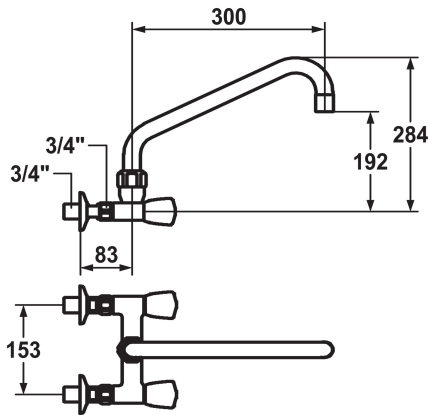

## KWC GASTRO Zweigriffmischer - Grossküche

Modell-Linie: GASTRO | K.24.42.21.000C74  
Armaturen | Manuelle Armaturen

### KWC-Nr.

**118402**  
chromeline, AD 153, A 300

**118405**  
chromeline, AD 153, A 450

- \* Zweigriffmischer
- \* KWC CORONA Metallgriffe, abziehbar
- \* Schwenkauslauf
- mit nachziehbarer Stopfbüchse
- Strahlregler-Mundstück

### Technische Daten

Auslaufmenge

120 l/min (3 bar)

Auslauf

schwenkbar

Farbcode

chromeline

Installationsart

2

Armaturtyp

spaJet1

Mass Höhe

284

Armaturengeräuschgruppe

U

Ausladung A