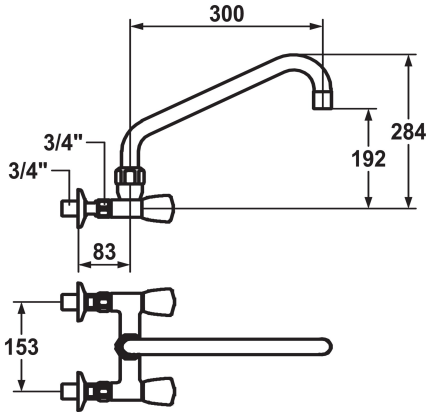

## KWC GASTRO Zweigriffmischer - Grossküche

Modell-Linie: GASTRO | K.24.42.21.000C74  
Armaturen | Manuelle Armaturen

### KWC-Nr.

**118402**  
chromeline, AD 153, A 300

**118405**  
chromeline, AD 153, A 450

- \* Zweigriffmischer
- \* KWC CORONA Metallgriffe, abziehbar
- \* Schwenkauslauf
- mit nachziehbarer Stopfbüchse
- Strahlregler-Mundstück

### Ausladung A

A 300

A 450

- \* OptimalSpace - grosszügiger Wasch- / Arbeitsbereich
- \* Flachtellerventiloberteil M20 x 1.25
- Edelstahl Ventilsitz
- \* Wandanschlüsse 3/4" x 3/4", absperrbar

### Technische Daten

Auslaufmenge
Auslauf
Farbcode
Installationsart
Armaturtyp
Mass Höhe
Armaturengeräuschgruppe
Ausladung A
Anschluss Mass
Mass-Wasseraustritt
Material

120 l/min (3 bar)
schwenkbar
chromeline
Wandmontage
Zweigriffmischer
284
U
A 300
153
192
Messing