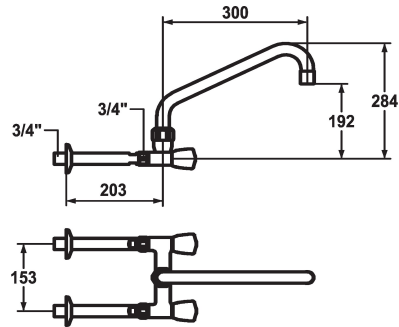

KWC GASTRO Zweigriffmischer - Grossküche

Modell-Linie: GASTRO | K.24.42.22.000C74
Armaturen | Manuelle Armaturen

KWC-Nr.

118404
chromeline, AD 153, A 300

- * Zweigriffmischer
- * KWC CORONA Metallgriffe, abziehbar
- * Schwenkauslauf
- mit nachziehbarer Stopfbüchse
- Strahlregler-Mundstück

- * OptimalSpace - grosszügiger Wasch- / Arbeitsbereich
- * Flachtellerventiloberteil M20 x 1.25
- Edelstahl Ventilsitz
- * Wandanschlüsse 3/4" x 3/4", nicht absperbar L 160

Technische Daten

Auslaufmenge
Auslauf
Farbcode
Installationsart
Armaturtyp
Mass Höhe
Armaturengeräuschgruppe
Ausladung A
Anschluss Mass
Mass-Wasseraustritt
Material

120 l/min (3 bar)
schwenkbar
chromeline
Wandmontage
Zweigriffmischer
284
U
A 300
153
192
Messing