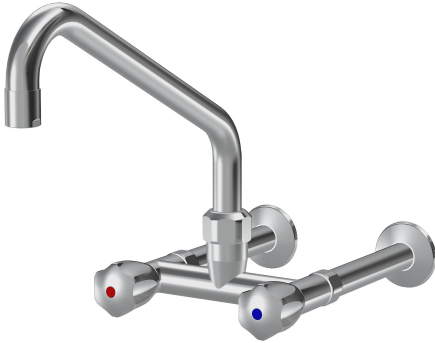

KWC GASTRO Zweigriffmischer - Grossküche

Modell-Linie: GASTRO | K.24.42.22.000C74
Armaturen | Manuelle Armaturen

KWC-Nr.

118404
chromeline, AD 153, A 300

- * Zweigriffmischer
- * KWC CORONA Metallgriffe, abziehbar
- * Schwenkauslauf
- mit nachziehbarer Stopfbüchse
- Strahlregler-Mundstück

- * OptimalSpace - grosszügiger Wasch- / Arbeitsbereich
- * Flachtellerventiloberteil M20 x 1.25
- Edelstahl Ventilsitz
- * Wandanschlüsse 3/4" x 3/4", nicht absperbar L 160

Technische Daten

Auslaufmenge
Auslauf
Farbcode
Installationsart
Armaturtyp
Mass Höhe
Armaturengeräuschgruppe
Ausladung A
Anschluss Mass
Mass-Wasseraustritt
Material

120 l/min (3 bar)
schwenkbar
chromeline
Wandmontage
Zweigriffmischer
284
U
A 300
153
192
Messing