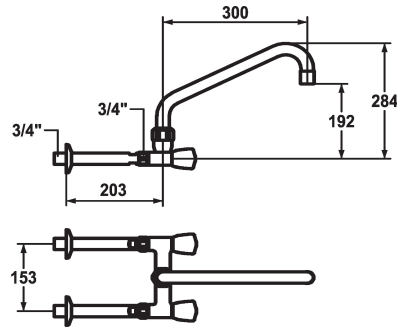

KWC GASTRO Zweigriffmischer - Grossküche

Modell-Linie: GASTRO | K.24.42.22.000C74
Armaturen | Manuelle Armaturen

KWC-Nr.

118404
chromeline, AD 153, A 300

- * Zweigriffmischer
- * KWC CORONA Metallgriffe, abziehbar
- * Schwenkauslauf
- mit nachziehbarer Stopfbüchse
- Strahlregler-Mundstück

- * OptimalSpace - grosszügiger Wasch- / Arbeitsbereich
- * Flachtellerventiloberteil M20 x 1.25
- Edelstahl Ventilsitz
- * Wandanschlüsse 3/4" x 3/4", nicht absperbar L 160

Technische Daten

Auslaufmenge
Auslauf
Farbcode
Installationsart
Armaturtyp
Mass Höhe
Armaturengeräuschgruppe
Ausladung A
Anschluss Mass
Mass-Wasseraustritt
Material

120 l/min (3 bar)
schwenkbar
chromeline
Wandmontage
Installationshilfsm. & Wkz
284
U
A 300
153
192
Messing