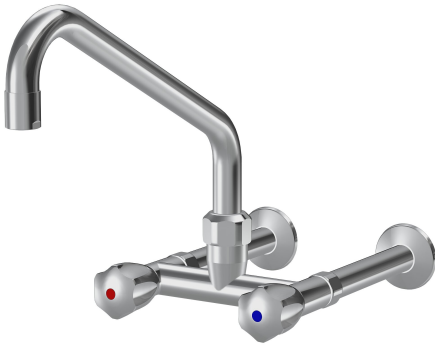

KWC GASTRO Zweigriffmischer - Grossküche

Modell-Linie: GASTRO | K.24.42.22.000C74
Armaturen | Manuelle Armaturen

KWC-Nr.

118404
chromeline, AD 153, A 300

- * Zweigriffmischer
- * KWC CORONA Metallgriffe, abziehbar
- * Schwenkauslauf
- mit nachziehbarer Stopfbüchse
- Strahlregler-Mundstück

- * OptimalSpace - grosszügiger Wasch- / Arbeitsbereich
- * Flachtellerventiloberteil M20 x 1.25
- Edelstahl Ventilsitz
- * Wandanschlüsse 3/4" x 3/4", nicht absperbar L 160

Technische Daten

Auslaufmenge
Auslauf
Farbcode
Installationsart
Armaturtyp
Mass Höhe
Armaturengeräuschgruppe
Ausladung A
Anschluss Mass
Mass-Wasseraustritt
Material

120 l/min (3 bar)
schwenkbar
chromeline
Wandmontage
Installationshilfsm. & Wkz
284
U
A 300
153
192
Messing