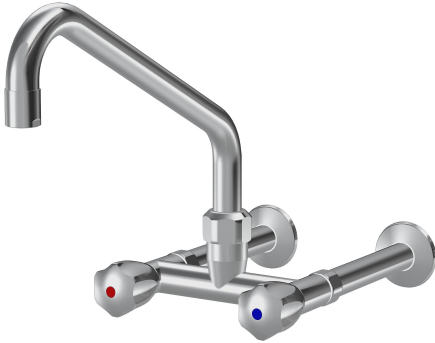

Modell-Linie: GASTRO | K.24.42.22.000C74

Rubinetterie per bagni | Rubinetterie monocomando

KWC-No.

118404

chromeline, AD 153, A 300

- * Rubinetteria a due manopole
- * Maniglie metalliche KWC CORONA, estraibili
- * Bocca orientabile
- con premistoppa
- rompigitto

- * OptimalSpace - ampia zona di lavoro e di lavaggio
- * Parte superiore della valvola a base piatta M20 x 1.25
- sede valvola in acciaio inossidabile
- * Raccordi a parete 3/4" x 3/4", serrabili L 160

Dati tecnici

Portata	120 l/min (3 bar)
bocca	orientabile
Codice colore	chromeline
Tipo di installazione	Installazione a parete
Tipo di rubinetto	03
Dimensioni in altezza	284
Classe di rumorosità	U
Proiezione A	A300
Connection measure	153
Dimensioni uscita acqua	192
Materiale	Ottone
teamNumber	727302
sanitasTroeschNumber	6119 142.501