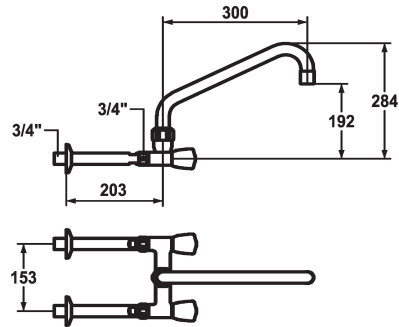

Modell-Linie: GASTRO | K.24.42.22.000C74

Rubinetterie per bagni | Rubinetterie monocomando

KWC-No.

118404

chromeline, AD 153, A 300

- * Rubinetteria a due manopole
- * Maniglie metalliche KWC CORONA, estraibili
- * Bocca orientabile
- con premistoppa
- rompigitto

- * OptimalSpace - ampia zona di lavoro e di lavaggio
- * Parte superiore della valvola a base piatta M20 x 1.25
- sede valvola in acciaio inossidabile
- * Raccordi a parete 3/4" x 3/4", serrabili L 160

Dati tecnici

Portata	120 l/min (3 bar)
bocca	orientabile
Codice colore	chromeline
Tipo di installazione	Installazione a parete
Tipo di rubinetto	03
Dimensioni in altezza	284
Classe di rumorosità	U
Proiezione A	A300
Connection measure	153
Dimensioni uscita acqua	192
Materiale	Ottone
teamNumber	727302
sanitasTroeschNumber	6119 142.501