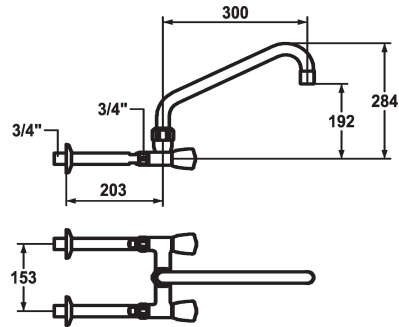

KWC GASTRO

Two-handle mixer - Commercial kitchen

Modell-Linie: GASTRO | K.24.42.22.000C74

Kranen | Eengreepkranen

KWC-No.

118404

chromeline, AD 153, A 300

- * Tweegreepsmengkraan
- * KWC CORONA metalen grepen, afneembaar
- * Draaibare uitloop
- met instelbare pakkingbus
- straalregelmondstuk

- * OptimalSpace - Royale was- en werkomgeving
- * Platte dichtingen M20 x 1,25
- roestvrijstalen klepzitting
- * Wandaansluitingen 3/4" x 3/4", niet afsluitbaar L 160

Technical Data

A_Spout_Spray

uitloop

Kleurcode

Installation_type

Faucet_typ

Hoogteafmeting

G_Acoustic group

Projection_A

Connection measure

Afmetingen wateruitlaat

Materiaal

120 l/min (3 bar)

draaibaar

chromeline

Wandmontage

03

284

U