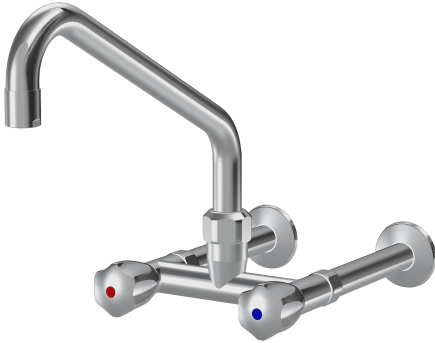

KWC GASTRO

Two-handle mixer - Commercial kitchen

Modell-Linie: GASTRO | K.24.42.22.000C74

Kranen | Eengreepkranen

KWC-No.

118404

chromeline, AD 153, A 300

- * Tweegreepsmengkraan
- * KWC CORONA metalen grepen, afneembaar
- * Draaibare uitloop
- met instelbare pakkingbus
- straalregelmondstuk

- * OptimalSpace - Royale was- en werkomgeving
- * Platte dichtingen M20 x 1,25
- roestvrijstalen klepzitting
- * Wandaansluitingen 3/4" x 3/4", niet afsluitbaar L 160

Technical Data

A_Spout_Spray

uitloop

Kleurcode

Installation_type

Faucet_typ

Hoogteafmeting

G_Acoustic group

Projection_A

Connection measure

Afmetingen wateruitlaat

Materiaal

120 l/min (3 bar)

draaibaar

chromeline

Wandmontage

03

284

U