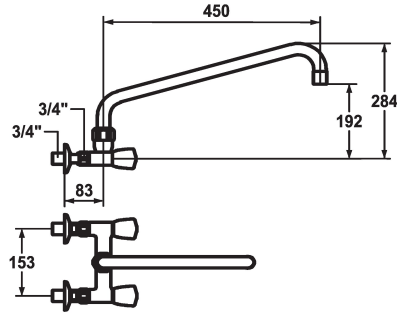

KWC GASTRO Zweigriffmischer - Grossküche

Modell-Linie: GASTRO | K.24.42.24.000C74
Armaturen | Manuelle Armaturen

KWC-Nr.

118402
chromeline, AD 153, A 300

118405
chromeline, AD 153, A 450

- * Zweigriffmischer
- * KWC CORONA Metallgriffe, abziehbar
- * Schwenkauslauf
- mit nachziehbarer Stopfbüchse
- Strahlregler-Mundstück

Ausladung A

A 300

A 450

- * OptimalSpace - grosszügiger Wasch- / Arbeitsbereich
- * Flachtellerventiloberteil M20 x 1.25
- Edelstahl Ventilsitz
- * Wandanschlüsse 3/4" x 3/4", absperrbar

Technische Daten

Auslaufmenge
Auslauf
Farbcode
Installationsart
Armaturtyp
Mass Höhe
Armaturengeräuschgruppe
Ausladung A
Anschluss Mass
Mass-Wasseraustritt
Material

120 l/min (3 bar)
schwenkbar
chromeline
Wandmontage
Zweigriffmischer
284
U
A 450
153
192
Messing