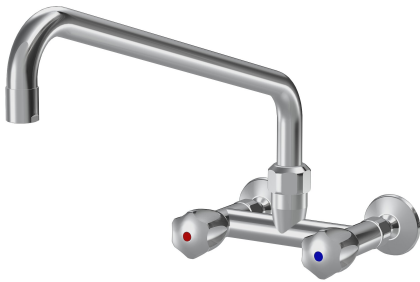

KWC GASTRO Zweigriffmischer - Grossküche

Modell-Linie: GASTRO | K.24.42.24.000C74
Armaturen | Manuelle Armaturen

KWC-Nr.

118402
chromeline, AD 153, A 300

118405
chromeline, AD 153, A 450

- * Zweigriffmischer
- * KWC CORONA Metallgriffe, abziehbar
- * Schwenkauslauf
- mit nachziehbarer Stopfbüchse
- Strahlregler-Mundstück

Ausladung A

A 300

A 450

- * OptimalSpace - grosszügiger Wasch- / Arbeitsbereich
- * Flachtellerventiloberteil M20 x 1.25
- Edelstahl Ventilsitz
- * Wandanschlüsse 3/4" x 3/4", absperrbar

Technische Daten

Auslaufmenge
Auslauf
Farbcode
Installationsart
Armaturtyp
Mass Höhe
Armaturengeräuschgruppe
Ausladung A
Anschluss Mass
Mass-Wasseraustritt
Material

120 l/min (3 bar)
schwenkbar
chromeline
Wandmontage
Zweigriffmischer
284
U
A 450
153
192
Messing