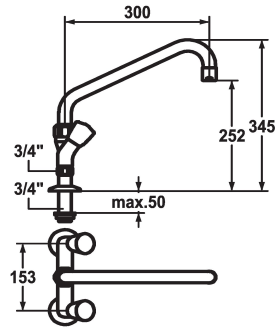

KWC GASTRO Zweigriffmischer - Grossküche

Modell-Linie: GASTRO | K.24.42.41.000C74
Armaturen | Manuelle Armaturen

KWC-Nr.

118411
chromeline, AD 153, A 300, B 252, C 345

118412
chromeline, AD 153, A 300, B 356, C 449

- * Zweigriffmischer
- * KWC CORONA Metallgriffe, abziehbar
- * Schwenkauslauf 360°
- mit nachziehbarer Stopfbüchse
- Strahlregler-Mundstück

Ausladung C

C 345

C 449

- * OptimalSpace - grosszügiger Wasch- / Arbeitsbereich
- * Flachtellerventiloberteil M20 x 1.25
- Edelstahl Ventilsitz
- * Standanschlüsse 3/4" x 3/4" L 45
- * Tischbohrung ø28 mm

Technische Daten

Auslaufmenge
Ausladung C
Auslauf
Ausladung B
Farbcode
Installationsart
Armaturtyp
Mass Höhe
Armaturengeräuschgruppe
Ausladung A
Anschluss Mass
Mass-Wasseraustritt
Material

120 l/min (3 bar)
C 345
schwenkbar
B 252
chromeline
Standmontage
Zweigriffmischer
345
U
A 300
153
252
Messing